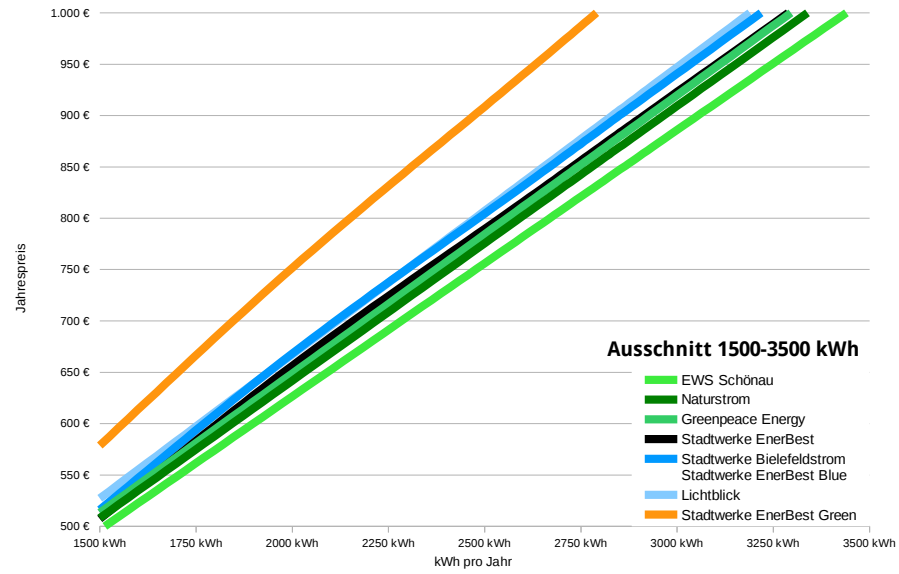

Strompreisvergleich

**PREISVERGLEICH 2017:
Ökostrom-Pioniere gegen Stadtwerke Bielefeld
Durchschnittshaushalt (2800 kWh pro Jahr)**

- 1. Platz: **Elektrizitätswerke Schönau [EWS]**
- 2. Platz: **Naturstrom**
- 3. Platz: **Greenpeace Energy**